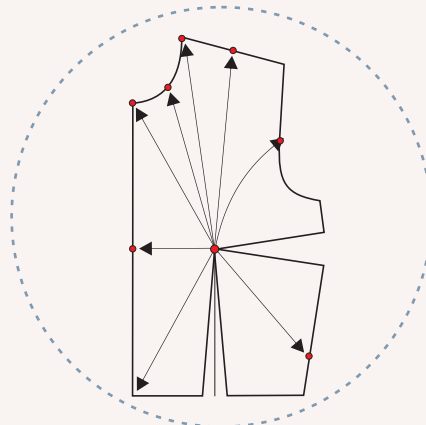

**Sábado 23/11 - 10hs**

**Clase Especial**  
Rotación de Pinza  
Transformaciones de corpiño.  
**Desafío del mes.**  
**Grabado o por zoom.**

**Viernes 29/11-19.30hs**

**Cierre del mes.**  
Moldería, pruebas y espacio para dudas.